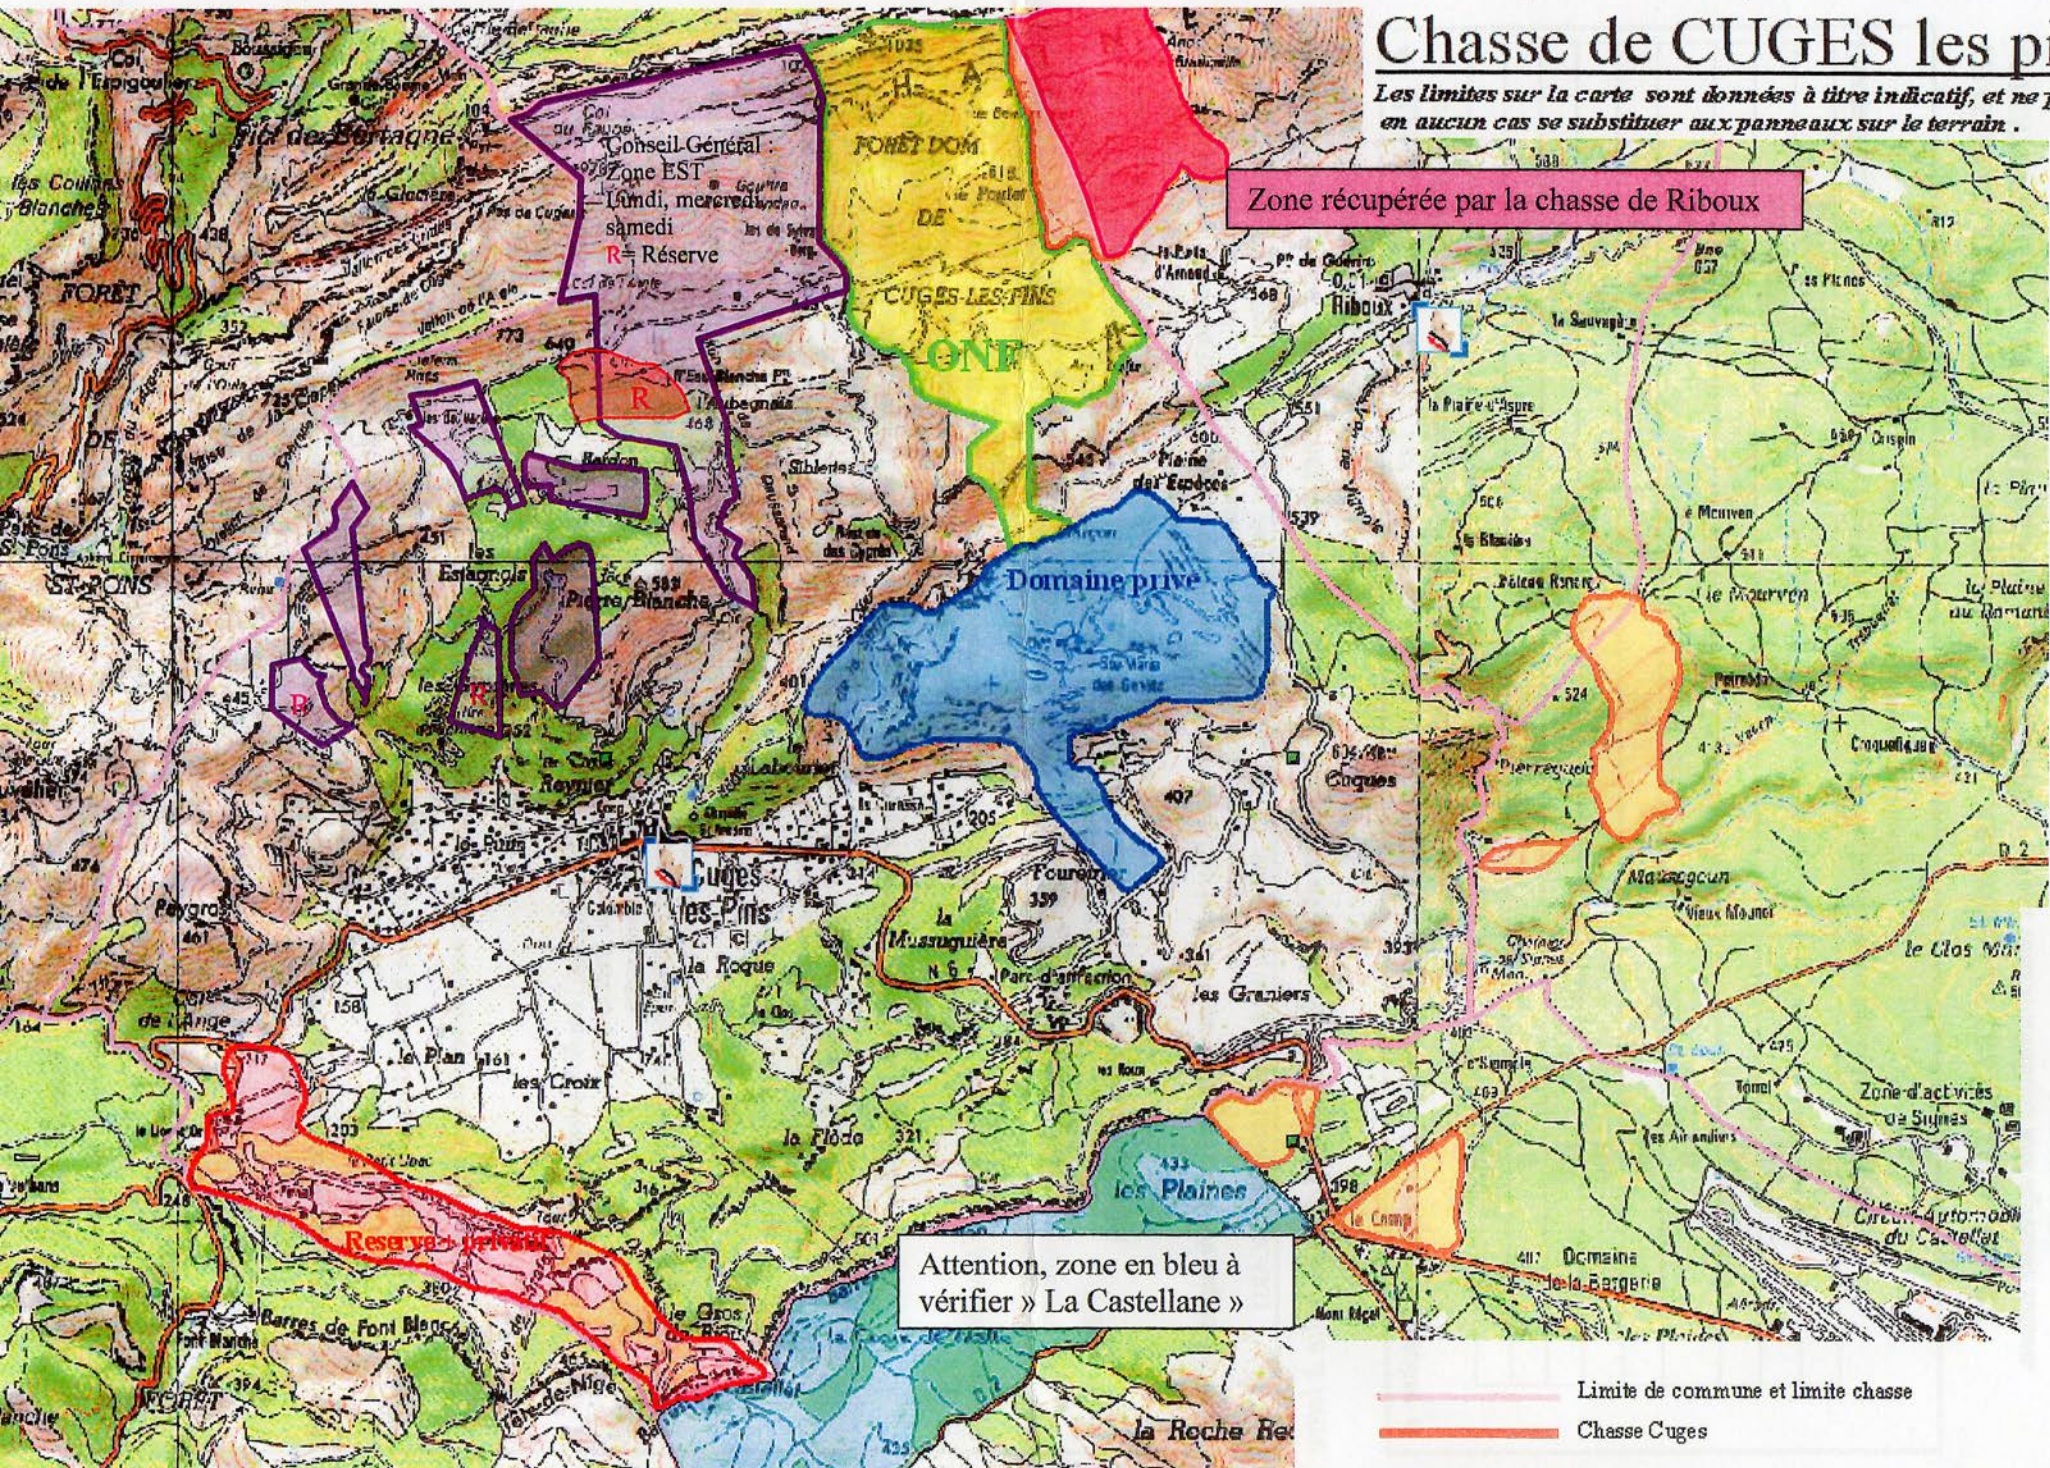

# Chasse de CUGES les pins

Les limites sur la carte sont données à titre indicatif, et ne peuvent en aucun cas se substituer aux panneaux sur le terrain.

Zone récupérée par la chasse de Riboux

Attention, zone en bleu à vérifier « La Castellane »

- Limite de commune et limite chasse
- Chasse Cuges